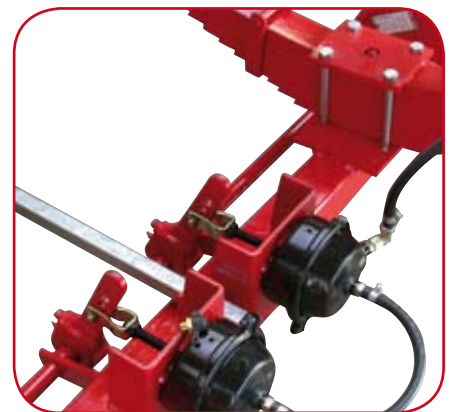

# Bereifung und Bremsen

**AW - Profil**  
(Serie)

**AS - Profil**  
(Wunsch)

400/60-15,5 T 404 Profil

11,5/80-15 • 300/80-15

15,0/55-17 • 380/55-17

19,0/45-17 • 480/45-17 • 500/40-17

500/50-17 Flot+ Profil

**Maßtabelle Reifen**

Dimension		11,5/80-15 300/80-15	15,0/55-17 380/55-17	400/60-15,5	19,0/45-17 480/45-17	500/50-17
Breite	cm	29	38,5	40	47,5	52,5
Höhe	cm	84	86	87,5	89	94
Tragkraft 30 km/h	kg	1930	2495	2500	2800	3290
Profile möglich x						
AW		x	x		x	x
AS		x	x		x	
T404				x		
Flot+			x		x	x

Maße und Tragkraft können je nach Fabrikat leicht schwanken, Änderungen vorbehalten

Serienmäßig: **Abstellbremse**  
wahlweise Automatikbremshebel  
(Bild) oder Umsteckbremshebel

**Hydraulische Bremse**  
(Wunschausrüstung)

**Druckluftbremse 2-Leiter**  
(Wunschausrüstung)