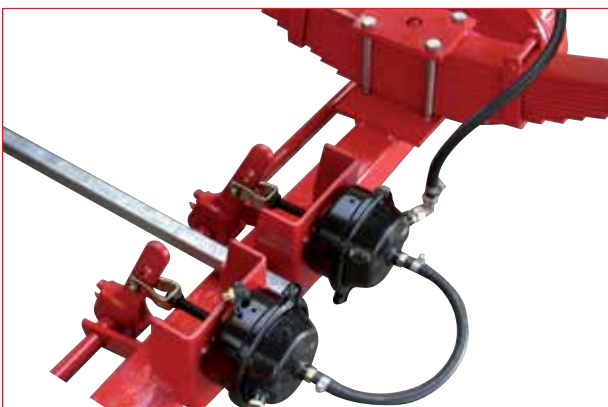

Die Bremsen

Serienmäßig: **Abstellbremse**
wahlweise Automatikbremshebel
(Bild) oder Umsteckbremshebel

Hydraulische Bremse
(Wunschausrüstung)

Druckluftbremse 2-Leiter
(Wunschausrüstung)

Die Bereifung

Auch bei der **Bereifung** können Sie Ihren Ladewagen optimal an Ihre Bedürfnisse anpassen.

Flot+ Profil
(Serie)

AS - Profil
(Wunsch)

15,0/55-17 • 380/55-17

19,0/45-17 • 480/45-17

500/50-17 Flot+ Profil

Maßtabelle Reifen

Dimension		15,0/55-17 380/55-17	19,0/45-17 480/45-17	500/50-17
Breite	cm	38,5	47,5	52,5
Höhe	cm	86	89	94
Tragkraft 30 km/h	kg	2495	2800	3290
Profile möglich x				
AS		x	x	
Flot+		x	x	x

Maße und Tragkraft können je nach Fabrikat leicht schwanken, Änderungen vorbehalten