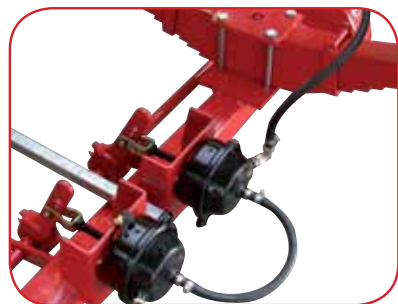

Bereifung und Bremsen

AW - Profil
(Serie)

AS - Profil
(Wunsch)

15,0/55-17 | 380/55-17

19,0/45-17
480/45-17 | 500/40-17

Flot+ Profil

500/50-17

FL630 Profil

560/45-22,5
600/50-22,5
710/40-22,5

Serienmäßig:
Abstellbremse
wahlweise
Automatik-
bremshebel (Bild)
oder Umsteck-
bremshebel

**Hydraulische
Brems** (meist
Wunschausrüstung)

**Druckluftbremse
2-Leiter**
(Wunschausrüstung)